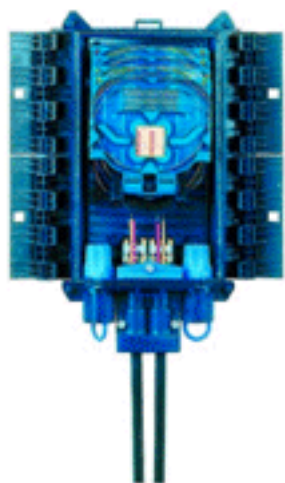

□□□□O-LINK :: 3М - Муфты ВРЕО□□□□□

□Механическая муфта ВРЕО для волоконно-оптического кабеля.

Лин

Преимущества:

...

VPEO-1

VPEO-2

VPEO-3

- Совместимость со всеми типами сетей и кабелей, возможность соединения до 288 волокон.
- Компактная конструкция позволяет размещать муфту ВРЕО в любых, даже очень стесненных местах или узких шахтах.
- Возможность настенного размещения.
- Полностью водонепроницаемый, стойкий к УФ-излучению корпус.
- Удобный доступ к внутреннему пространству муфты для проведения монтажных работ.
- Открывается быстро и безопасно.