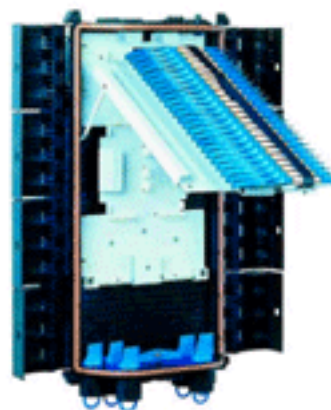

□□□□O-LINK :: 3М - Муфты ВРЕО□□□□□

□Механическая муфта ВРЕО для волоконно-оптического кабеля.

Лин

Преимущества:

...

VPEO-1

VPEO-2

VPEO-3

- Совместимость со всеми типами сетей и кабелей, возможность соединения до 288 волокон.
- Компактная конструкция позволяет размещать муфту ВРЕО в любых, даже очень стесненных местах или узких шахтах.
- Возможность настенного размещения.
- Полностью водонепроницаемый, стойкий к УФ-излучению корпус.
- Удобный доступ к внутреннему пространству муфты для проведения монтажных работ.
- Открывается быстро и безопасно.