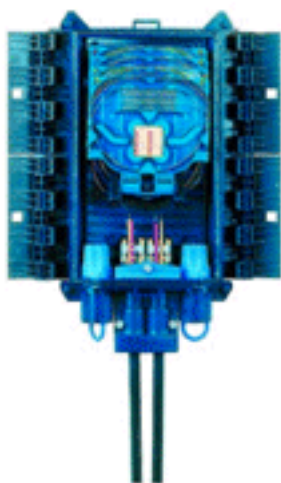

□□□□O-LINK :: 3М - Муфты ВРЕО□□□□□

□Механическая муфта ВРЕО для волоконно-оптического кабеля.

Преимущества:

Преимущества:

...

ВРЕО-1

ВРЕО-2

ВРЕО-3

- Совместимость со всеми типами сетей и кабелей, возможность соединения до 288 волокон.
- Компактная конструкция позволяет размещать муфту ВРЕО в любых, даже очень стесненных местах или узких шахтах.
- Возможность настенного размещения.
- Полностью водонепроницаемый, стойкий к УФ-излучению корпус.
- Удобный доступ к внутреннему пространству муфты для проведения монтажных работ.
- Открывается быстро и безопасно.