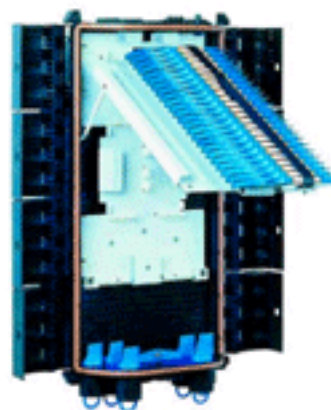

□□□□O-LINK :: 3М - Муфты ВРЕО□□□□□

□Механическая муфта ВРЕО для волоконно-оптического кабеля.

Преимущества:

Преимущества:

...

ВРЕО-1

ВРЕО-2

ВРЕО-3

- Совместимость со всеми типами сетей и кабелей, возможность соединения до 288 волокон.
- Компактная конструкция позволяет размещать муфту ВРЕО в любых, даже очень стесненных местах или узких шахтах.
- Возможность настенного размещения.
- Полностью водонепроницаемый, стойкий к УФ-излучению корпус.
- Удобный доступ к внутреннему пространству муфты для проведения монтажных работ.
- Открывается быстро и безопасно.