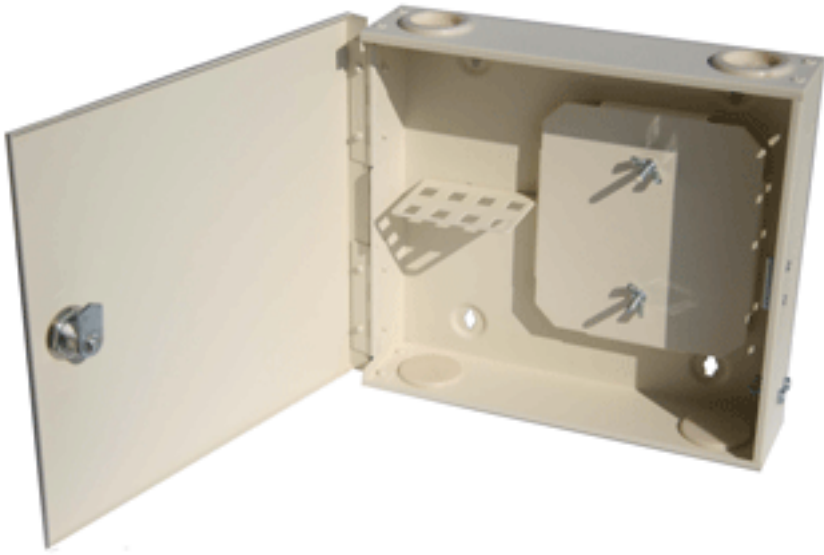

□□□□O-LINK :: КРН. Настенные распределительные кроссы□□□□□

□

В конструкции изделий данной серии предусмотрены 3 кабельных ввода для линейного ОК. Исключением является корпуса КРН-2 и КРН-8, где вследствие малых габаритов предусмотрено 1 или 2 кабельных ввода. Все вводы линейного кабеля закрыты легко удаляемыми металлическими заглушками и снабжены комплектом крепления центрального силового элемента (ЦСЭ). Вводы для соединительных оптических шнуров снабжены резиновыми заглушками, которые обеспечивают механическую защиту микрокабеля оптических шнуров и дополнительную пылезащиту внутреннего пространства устройства.

- От 2 до 96 оптических портов типа ST, SC, FC, LC, E-2000 или MT-RJ;
- Новая сплайс-кассета разработанная для оптических кроссов;
- Прочный стальной корпус с антикоррозийным покрытием согласно ГОСТ 9.301;
- Ударопрочная порошковая окраска. Цвет светло-серый (RAL 7035);
- Сменные панели крепления оптических адаптеров на пластиковых защелках;
- Конструкция предусматривает ограничение радиуса изгиба волокна;
- Крепление любого типа ЦСЭ оптического кабеля;
- Комплект крепления устройства к стене в стандартном комплекте поставки;
- 100% контроль качества продукции.

Внешний вид и внутр. устройство	<input type="checkbox"/>
---------------------------------	--------------------------

--

	<input type="checkbox"/>
--	--------------------------

Удобное и экономичное решение для оформления окончания волокна на удаленных объектах с ма

Является уникальным предложением при создании локальных вычислительных сетей и сетей кабе
 Данное малогабаритное коммутационно-распределительное устройство можно размещать как на

Для минимизации габаритов устройства панель крепления оптических адаптеров установлена в м