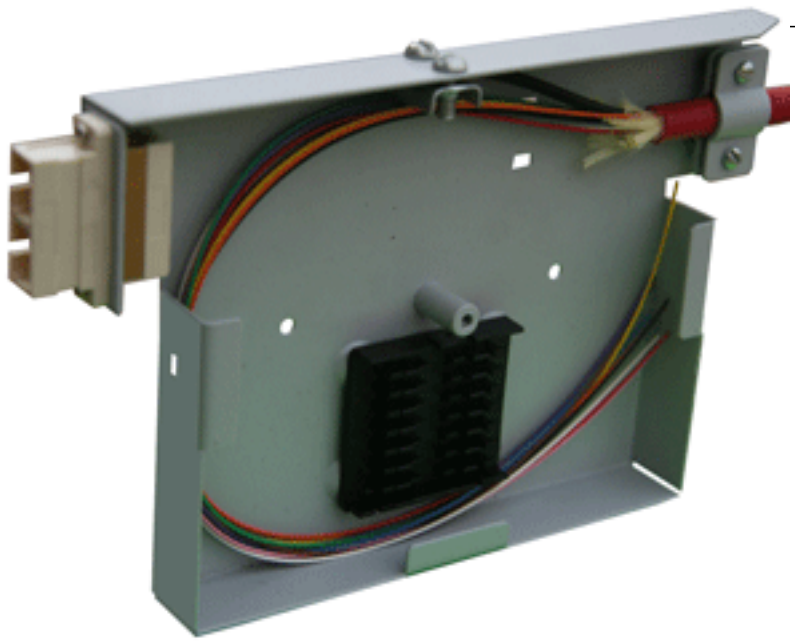

☐8
	☐16
☐ (32 LC)	☐24
	☐32
☐ (48 LC)	☐48
☐ (72 LC)	
Комплект для крепления ЦСЭ оптического кабеля	☐1
	☐1
	☐1
	☐1
	☐1
	☐1
	☐1
	☐1(2)
Сплайс-кассета с ложементом и крышкой	☐ло
	☐ло
	☐1
	☐1
	☐1
	☐1
	☐1
	☐2(3)
Комплект неразъемных кабельных стяжек	☐1
	☐1
	☐1
	☐1
	☐1
	☐1
	☐1
	☐1
Комплект самоклеящиеся площадок	☐1
	☐1
	☐1
	☐1
	☐1
	☐1
	☐1
Хомут для фиксации кабеля (металлический)	☐1
	☐1
	☐1
	☐1
	☐1
	☐1
	☐1
	☐1
Самоклеющаяся этикетка "вход-выход"	☐1
	☐1

	☐1
	☐1(2)
	☐2
	☐2(3)
	☐3(5)

Комплект кабельных самоклеящиеся маркеров	☐1
	☐1
	☐1
	☐1(2)
	☐2
	☐2(3)
	☐3(4)

Комплект для крепления КРН к стене (дюбеля и шурупы)	☐1
	☐1
	☐1
	☐1
	☐1
	☐1
	☐1

Руководство по эксплуатации	☐1
	☐1
	☐1
	☐1
	☐1
	☐1
	☐1

Внешний вид и внутр. устройство	☐

	☐