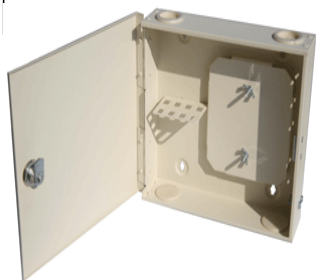

□□□□O-LINK :: КРН. Настенные распределительные кроссы□□□□□

□

В конструкции изделий данной серии предусмотрены 3 кабельных ввода для линейного ОК. Исключением является корпуса КРН-2 и КРН-8, где вследствие малых габаритов предусмотрено 1 или 2 кабельных ввода. Все вводы линейного кабеля закрыты легко удаляемыми металлическими заглушками и снабжены комплектом крепления центрального силового элемента (ЦСЭ). Вводы для соединительных оптических шнуров снабжены резиновыми заглушками, которые обеспечивают механическую защиту микрокабеля оптических шнуров и дополнительную пылезащиту внутреннего пространства устройства.

На всех моделях данной серии в дверце устройства устанавливается замок, препятствующий несанкционированному доступу. Коробки КНР-16..КНР-48 выпускаются в двдверном и однодверном исполнении. В двдверных моделях КРН каждая дверца устройства снабжается индивидуальным замком, что позволяет реализовать идеологию раздельного доступа к коммутационному и монтажному пространству оператора и потребителя услуги. Особенности

- От 2 до 96 оптических портов типа ST, SC, FC, LC, E-2000 или MT-RJ;
- Новая сплайс-кассета разработанная для оптических кроссов;
- Прочный стальной корпус с антикоррозийным покрытием согласно ГОСТ 9.301;
- Ударопрочная порошковая окраска. Цвет светло-серый (RAL 7035);
- Сменные панели крепления оптических адаптеров на пластиковых защелках;
- Конструкция предусматривает ограничение радиуса изгиба волокна;
- Крепление любого типа ЦСЭ оптического кабеля;
- Комплект крепления устройства к стене в стандартном комплекте поставки;
- 100% контроль качества продукции.

Характеристики

□ Модель корпуса

Изде

□ Ko

<input type="checkbox"/> оптических портов, шт.
<input type="checkbox"/> вводимых кабелей, шт.
<input type="checkbox"/> корпуса, мм
<input type="checkbox"/> КРН-2 микро