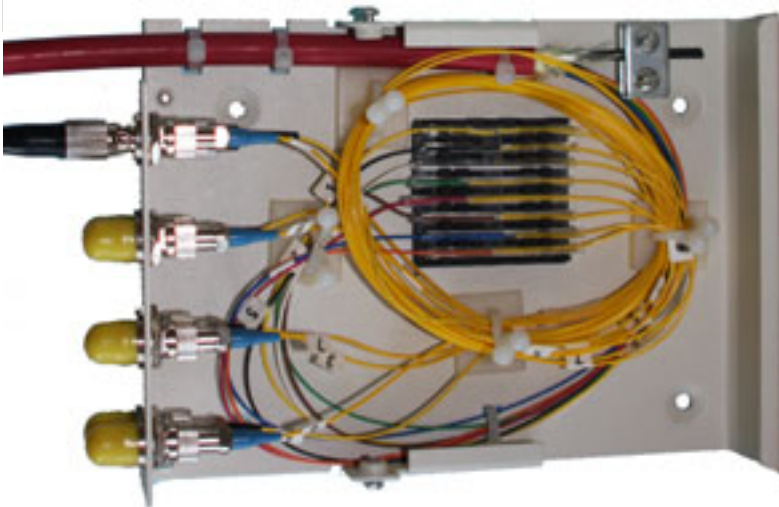

Внешний вид и внутр. устройство	<input type="checkbox"/>
---------------------------------	--------------------------

--

	<input type="checkbox"/>
--	--------------------------

Удобное и экономичное решение для оформления окончания волокна на удаленных объектах с ма

Является уникальным предложением при создании локальных вычислительных сетей и сетей кабе
 Данное малогабаритное коммутационно-распределительное устройство можно размещать как на

Для минимизации габаритов устройства панель крепления оптических адаптеров установлена в м

Внутреннее пространство устройства разделено вертикально перегородкой на два отсека: монтаж

Внутреннее пространство устройства разделено вертикально перегородкой на два отсека: монтаж

Внутреннее пространство устройства разделено вертикально перегородкой на два отсека: монтаж