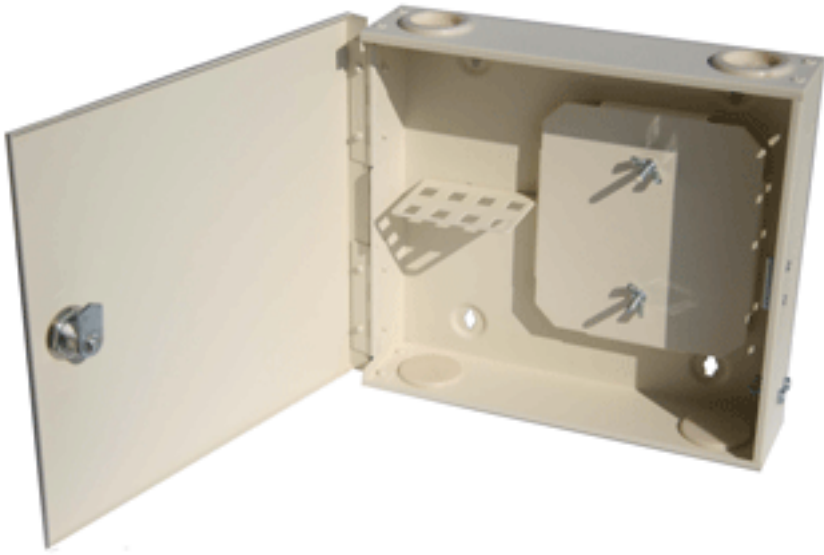

□□□□O-LINK :: КРН. Настенные распределительные кроссы□□□□□

□

В конструкции изделий данной серии предусмотрены 3 кабельных ввода для линейного ОК. Исключением является корпуса КРН-2 и КРН-8, где вследствие малых габаритов предусмотрено 1 или 2 кабельных ввода. Все вводы линейного кабеля закрыты легко удаляемыми металлическими заглушками и снабжены комплектом крепления центрального силового элемента (ЦСЭ). Вводы для соединительных оптических шнуров снабжены резиновыми заглушками, которые обеспечивают механическую защиту микрокабеля оптических шнуров и дополнительную пылезащиту внутреннего пространства устройства.

- От 2 до 96 оптических портов типа ST, SC, FC, LC, E-2000 или MT-RJ;
- Новая сплайс-кассета разработанная для оптических кроссов;
- Прочный стальной корпус с антикоррозийным покрытием согласно ГОСТ 9.301;
- Ударопрочная порошковая окраска. Цвет светло-серый (RAL 7035);
- Сменные панели крепления оптических адаптеров на пластиковых защелках;
- Конструкция предусматривает ограничение радиуса изгиба волокна;
- Крепление любого типа ЦСЭ оптического кабеля;
- Комплект крепления устройства к стене в стандартном комплекте поставки;
- 100% контроль качества продукции.

Внешний вид и внутр. устройство	<input type="checkbox"/>
---------------------------------	--------------------------

--

	<input type="checkbox"/>
--	--------------------------

Удобное и экономичное решение для оформления окончания волокна на удаленных объектах с ма

Является уникальным предложением при создании локальных вычислительных сетей и сетей кабе
 Данное малога-баритное коммутационно-распределительное устройство можно размешать как на

Для минимизации габаритов устройства панель крепления оптических адаптеров установлена в м