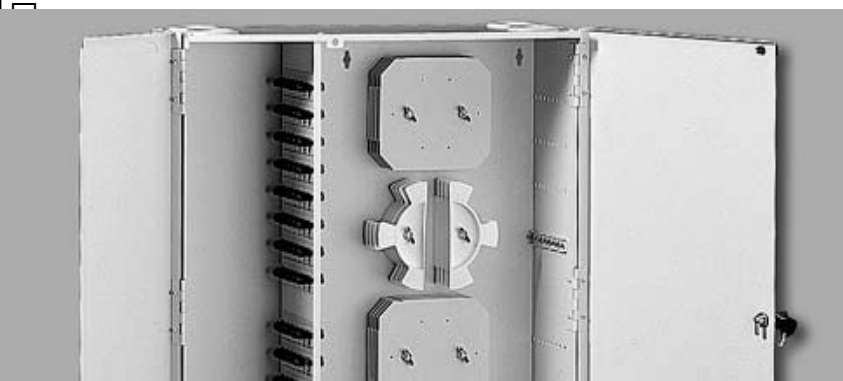

Является уникальным предложением при создании локальных вычислительных сетей и сетей кабе
 Данное малогабаритное коммутационно-распределительное устройство можно размещать как на

Для минимизации габаритов устройства панель крепления оптических адаптеров установлена в м

Внутреннее пространство устройства разделено вертикально перегородкой на два отсека: монтаж

Внутреннее пространство устройства разделено вертикально перегородкой на два отсека: монтаж

Внутреннее пространство устройства разделено вертикально перегородкой на два отсека: монтаж

Внутреннее пространство устройства разделено вертикально перегородкой на два отсека: монтаж

Изготовлены из лёгкого алюминиевого сплава с антикоррозийным покрытием. Кассеты для предохра

Изготовлены из лёгкого алюминиевого сплава с антикоррозийным покрытием. Кассеты для предохра