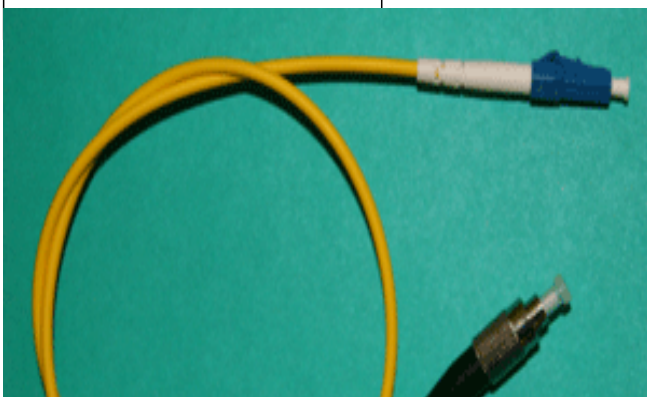

☐

		Шнур оптический соединительный

☐ (patch-cord) одномодовый (SM)

☐ ST/UPC - ST/UPC (фото)

☐

☐

☐ Усилие на разрыв: 10кГ

☐ Температура хранения: -40~+85С

☐ Область применения:

☐ цифровые и локальные сети.

☐ Стандарт: Telcordia GR-326-CORE

☐