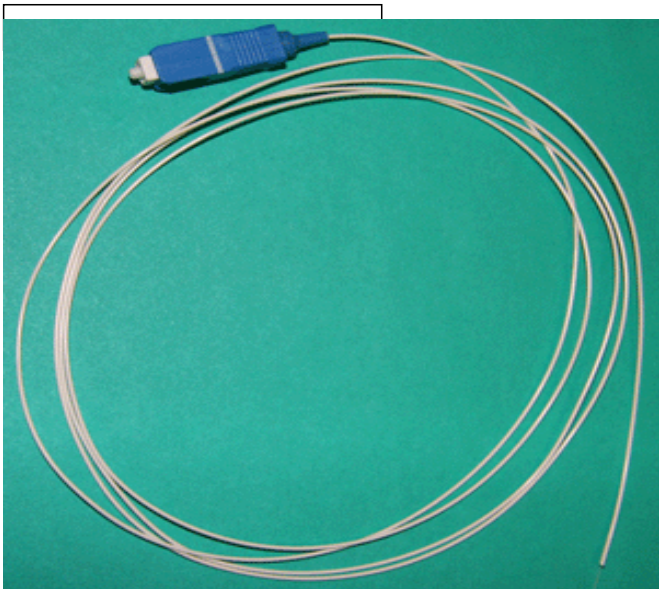

☐

		Монтажный оптический шнур FC (Pigtail).

☐	волокно с буферным покрытием 900мкм.	

☐		

☐	Стандартная длина 1,5м.	

☐	Вносимое затухание (стандартно):	

☐	- одномодовое волокно < 20дБ,	

☐	- многомодовое волокно < 25дБ.	

☐	Срок службы-1000 переключений.	

☐	Виды шлифовки: PC;UPC;APC.	

☐