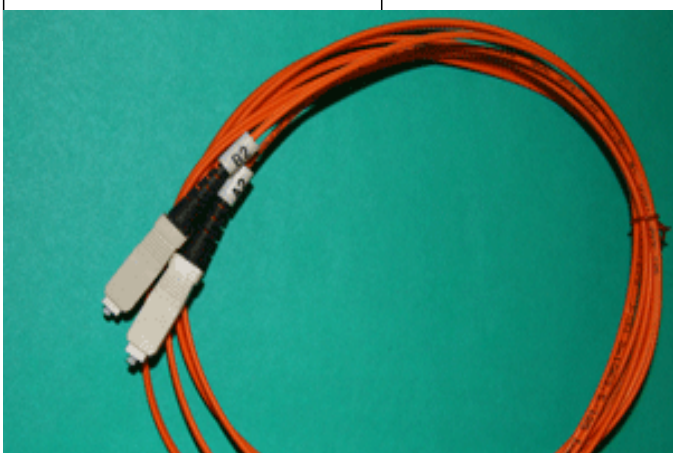

☐

☐ Шнур оптический соединительный

☐ (patch-cord) многомодовый (MM)

☐ дуплексный

☐

☐ SC/PC - SC/PC (фото)

☐

☐

☐ Усилие на разрыв: 10кГ

☐ Температура хранения: -40~+85C

☐ Область применения: локальные сети.

☐ Стандарт: Telcordia GR-326-CORE

☐