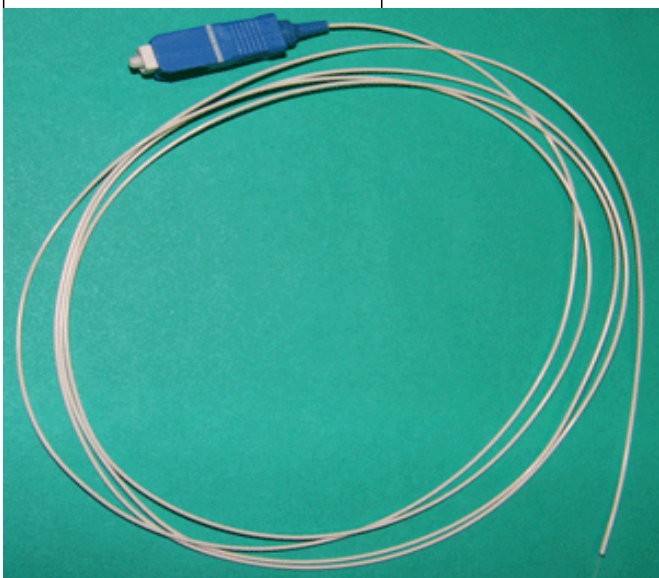

☐

		Монтажный оптический шнур FC (Pigtail).

☐	волокно с буферным покрытием 900мкм.	

☐		

☐	Стандартная длина 1,5м.	

☐	Вносимое затухание (стандартно):	

☐	- одномодовое волокно < 20дБ,	

☐	- многомодовое волокно < 25дБ.	

☐	Срок службы-1000 переключений.	

☐	Виды шлифовки: PC;UPC;APC.	

☐