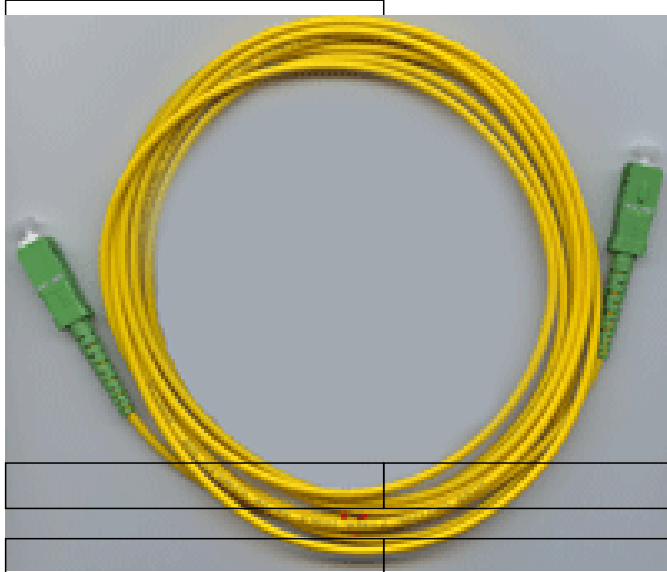

		<input type="checkbox"/>
--	--	--------------------------

		Шнур оптический соединительный
--	--	--------------------------------

(patch-cord) одномодовый (SM)

FC/UPC - FC/UPC (фото)

Варианты исполнения:

		<input type="checkbox"/>
--	--	--------------------------

		Шнур оптический соединительный
--	--	--------------------------------

(patch-cord) одномодовый (SM)

SC/APC - SC/APC (фото)

Варианты исполнения: