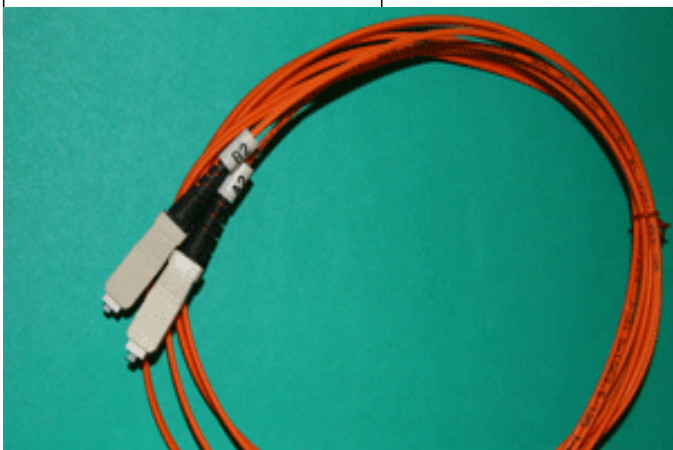

☐

☐ Шнур оптический соединительный

☐ (patch-cord) многомодовый (MM)

☐ дуплексный

☐

☐ SC/PC - SC/PC (фото)

☐

☐

☐ Усилие на разрыв: 10кГ

☐ Температура хранения: -40~+85C

☐ Область применения: локальные сети.

☐ Стандарт: Telcordia GR-326-CORE

☐