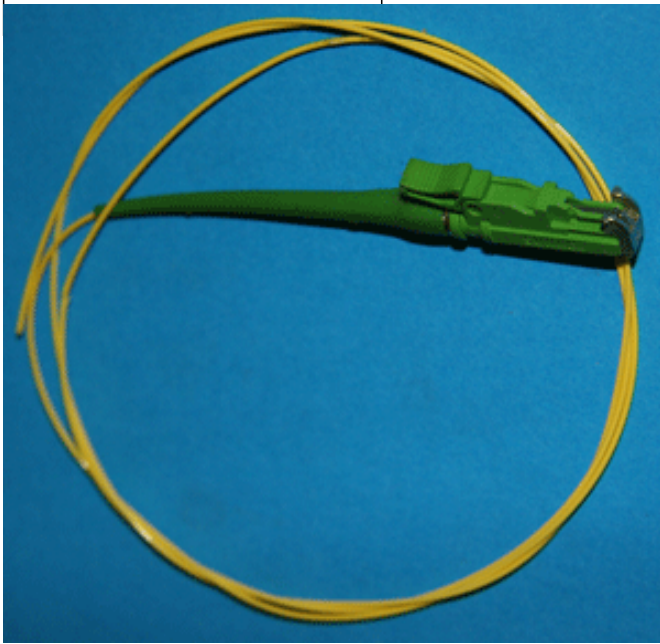

☐

		Монтажный оптический шнур LC (Pigtail).
☐	волокно с буферным покрытием 900мкм.	
☐		
☐	Стандартная длина 1,5м.	
☐	Вносимое затухание (стандартно):	
☐	- одномодовое волокно < 20дБ,	
☐	- многомодовое волокно < 25дБ.	
☐	Срок службы-1000 переключений.	
☐	Виды шлифовки: PC;UPC;APC.	
☐