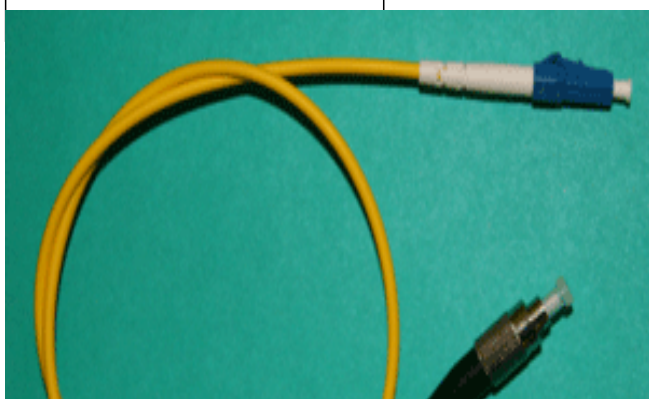

☐

		Шнур оптический соединительный

☐ (patch-cord) одномодовый (SM)

☐ ST/UPC - ST/UPC (фото)

☐

☐

☐ Усилие на разрыв: 10кГ

☐ Температура хранения: -40~+85С

☐ Область применения:

☐ цифровые и локальные сети.

☐ Стандарт: Telcordia GR-326-CORE

☐