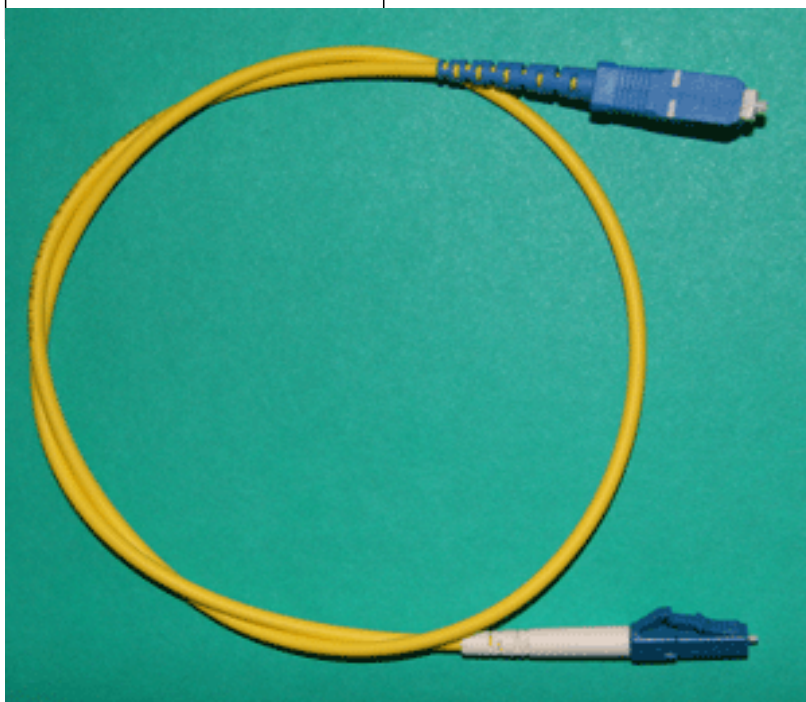

Область применения: телекоммуникационные сети, кабельное ТВ, цифровые и локальные сети.

Стандарт: Telcordia GR-326-CORE

			<input type="checkbox"/>
--	--	--	--------------------------

		Шнур оптический соединительный
--	--	--------------------------------