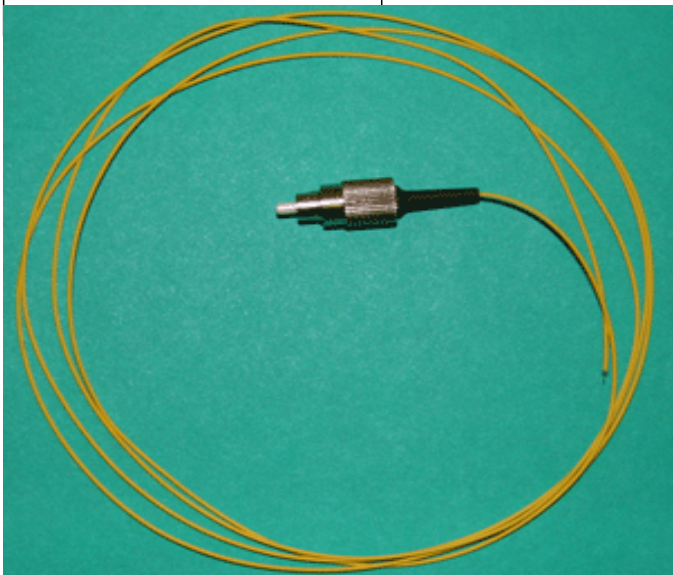

☐

☐

		☐

		Монтажный оптический шнур FC (Pigtail).

☐	волокно с буферным покрытием 900мкм.	

☐		

☐	Стандартная длина 1,5м.	

☐	Вносимое затухание (стандартно):	

☐	- одномодовое волокно < 20дБ,	

☐	- многомодовое волокно < 25дБ.	

☐	Срок службы-1000 переключений.	

☐	Виды шлифовки: PC;UPC;APC.	

☐