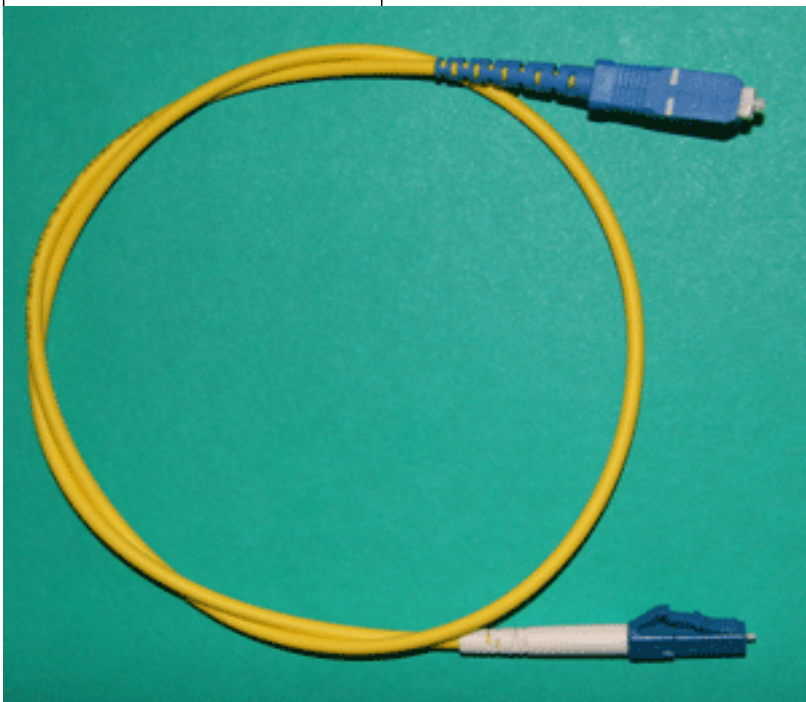

			<input type="checkbox"/>
		Шнур оптический соединительный	
<input type="checkbox"/>	(patch-cord) одномодовый (SM)		
<input type="checkbox"/>	LC/UPC - SC/UPC (фото)		
<input type="checkbox"/>			<input type="checkbox"/>