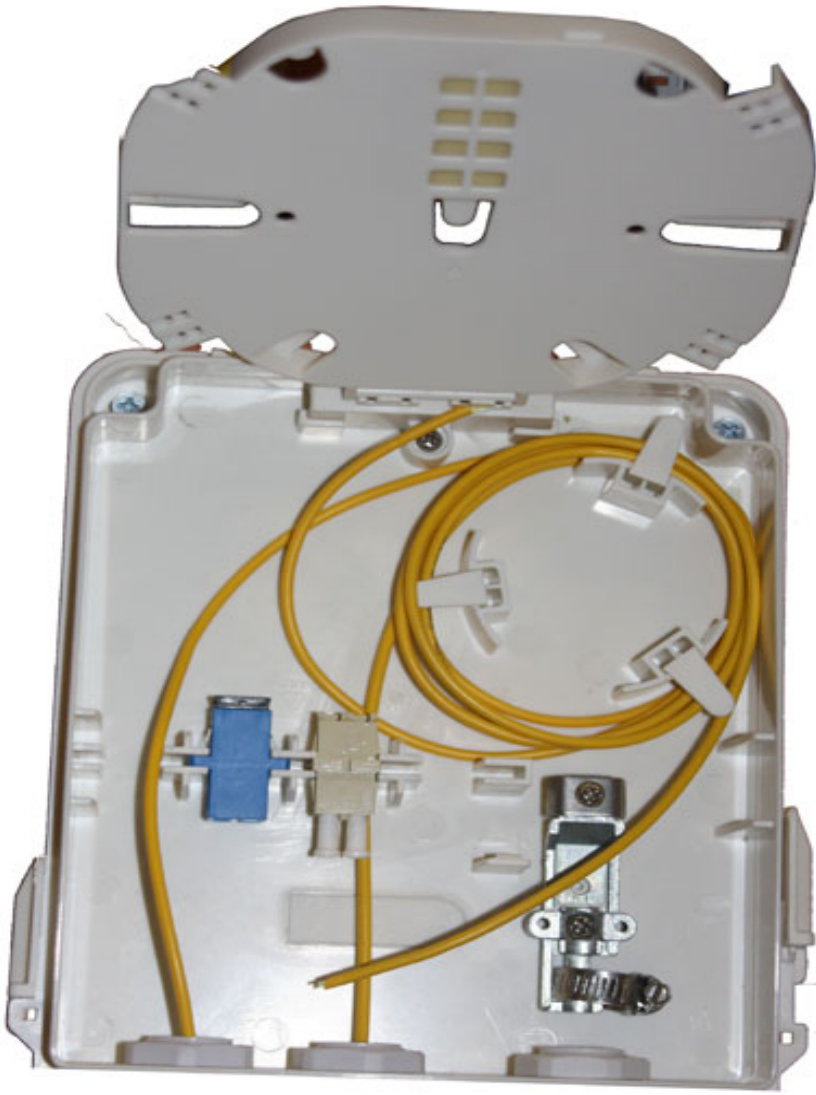

-Сплайс-кассет: 4 на 12 волокон

-Точек сварки (под КДЗС): 48

-Габариты: 155 x 250 x 55

-Тип крышки и замка: открывание вверх, шарнир, замыкается болтом, есть суппорт для крышки.

-Количество адаптеров: 0

-Кабельных вводов: 2 круглых на 10мм, 1 круглый на 16мм, крепеж сил. элемента

-Кабельных выводов: 2 групповых с прижимными элементами

-Сплайс-кассет: 3 на 20..24 волокна.

-Точек сварки (под КДЗС): 60 или 72

	Хард
-Габариты: 110 x 185 x 45	
<input type="checkbox"/>	
-Тип крышки и замка: открывание вверх, шарнир, замыкается болтом, есть суппорт для крышки.	
<input type="checkbox"/>	
-Количество адаптеров: 0	
<input type="checkbox"/>	
-Кабельных вводов: 2 на 10мм, крепеж сил. элемента	
<input type="checkbox"/>	
-Кабельных выводов: 1 групповой с прижимными элементами	
<input type="checkbox"/>	
-Сплайс-кассет: 2 на 12 волокон	
<input type="checkbox"/>	
-Точек сварки (под КДЗС): 24	
<input type="checkbox"/>	
	Хард
-Габариты: 185 x 160 x 45	
<input type="checkbox"/>	
-Тип крышки и замка: съемная крышка, сдвижные замки, запирается стяжками или пломбой	
<input type="checkbox"/>	
-Количество адаптеров: 4 SC или 8 Duplex LC	
<input type="checkbox"/>	
-Кабельных вводов/выводов: 3 универсальных цанговых, один крепеж силового элемента	
<input type="checkbox"/>	
-Сплайс-кассет: 1 на 12 волокон	
<input type="checkbox"/>	
-Точек сварки (под КДЗС): 12	

-Габариты: 110 x 150 x 30

-Тип крышки и замка: съемная крышка на защелках, не запирается

-Количество адаптеров: 4 SC или 8 Duplex LC

-Кабельных вводов: 3 прорезных для drop-кабеля с креплениями под стяжку

-Кабельных выводов: 0

-Сплайс-кассет: 1

-Точек сварки (под КДЗС): 4

-Габариты: 80 x 120 x 23

-Тип крышки и замка: съемная на защелках, запирается винтом

-Количество адаптеров: 2 Duplex SC

-Кабельных вводов: 1 средний с креплением под стяжку