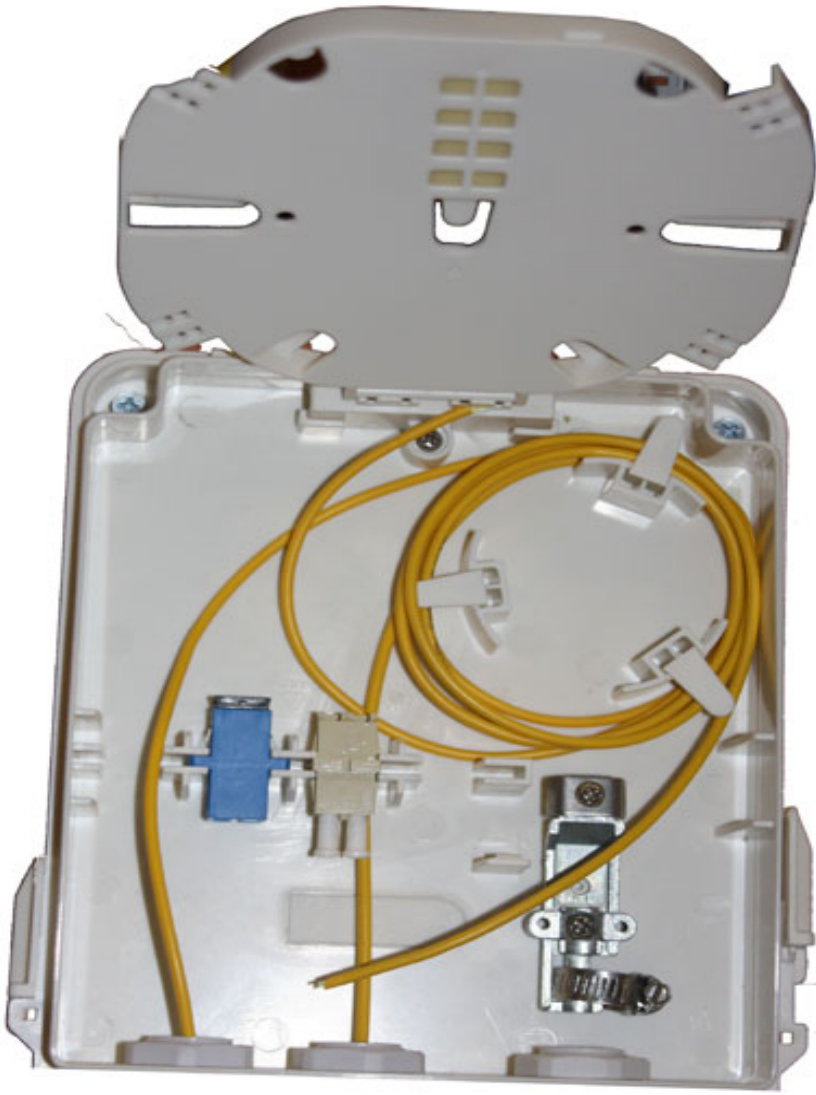

-Сплайс-кассет: 4 на 12 волокон

-Точек сварки (под КДЗС): 48

-Габариты: 155 x 250 x 55

-Тип крышки и замка: открывание вверх, шарнир, замыкается болтом, есть суппорт для крышки.

-Количество адаптеров: 0

-Кабельных вводов: 2 круглых на 10мм, 1 круглый на 16мм, крепеж сил. элемента

-Кабельных выводов: 2 групповых с прижимными элементами

-Сплайс-кассет: 3 на 20..24 волокна.

-Точек сварки (под КДЗС): 60 или 72

	Харь
-Габариты: 110 x 185 x 45	
<input type="checkbox"/>	
-Тип крышки и замка: открывание вверх, шарнир, замыкается болтом, есть суппорт для крышки.	
<input type="checkbox"/>	
-Количество адаптеров: 0	
<input type="checkbox"/>	
-Кабельных вводов: 2 на 10мм, крепеж сил. элемента	
<input type="checkbox"/>	
-Кабельных выводов: 1 групповой с прижимными элементами	
<input type="checkbox"/>	
-Сплайс-кассет: 2 на 12 волокон	
<input type="checkbox"/>	
-Точек сварки (под КДЗС): 24	
<input type="checkbox"/>	
	Харь
-Габариты: 185 x 160 x 45	
<input type="checkbox"/>	
-Тип крышки и замка: съемная крышка, сдвижные замки, запирается стяжками или пломбой	
<input type="checkbox"/>	
-Количество адаптеров: 4 SC или 8 Duplex LC	
<input type="checkbox"/>	
-Кабельных вводов/выводов: 3 универсальных цанговых, один крепеж силового элемента	
<input type="checkbox"/>	
-Сплайс-кассет: 1 на 12 волокон	
<input type="checkbox"/>	
-Точек сварки (под КДЗС): 12	

-Габариты: 110 x 150 x 30

-Тип крышки и замка: съемная крышка на защелках, не запирается

-Количество адаптеров: 4 SC или 8 Duplex LC

-Кабельных вводов: 3 прорезных для drop-кабеля с креплениями под стяжку

-Кабельных выводов: 0

-Сплайс-кассет: 1

-Точек сварки (под КДЗС): 4

-Габариты: 80 x 120 x 23

-Тип крышки и замка: съемная на защелках, запирается винтом

-Количество адаптеров: 2 Duplex SC

-Кабельных вводов: 1 средний с креплением под стяжку