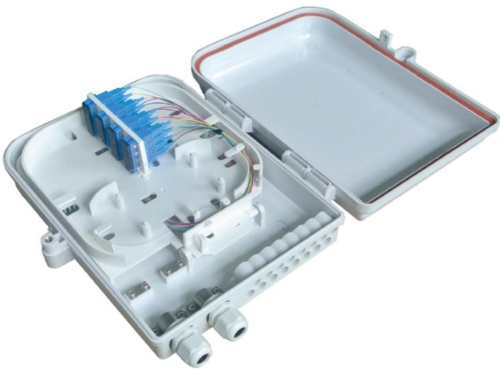

□□□□O-LINK :: Кросс наsenный НТТВ-Х20В□□□□□

□

Оптический кросс с защитой от попадания влаги IP67 с возможностью установки внутри сплиттера с коэффициентом деления до 1x16. Имеет внутри кронштейн для установки 16 адаптеров типа SC, а также кассета для размещения 20 гильз КДЗС и выводов сплиттера. Кросс имеет 2 ввода для кабеля диаметром до 12мм и 16 выводов под дроп-кабель. Кросс предусматривает установку как внутри помещений, так и вне помещений в уличных условиях.

Оптический настенный кросс предназначен для использования в сетях ФТТН на участке последней мили для подключения абонента. Корпус кросса выполнен из качественного ударопрочного пластика, имеет защиту от попадания внутрь влаги (IP67), может устанавливаться как внутри, так и вне помещений, на опорах столбов, стенах. Пластик устойчив к воздействию ультрафиолетовых лучей, способен выдерживать температуру окружающей среды в пределах от -40 до +60°C. Внутри кросса может быть установлен оптический сплиттер емкостью до 1x16 в мини корпусе, кросс оборудован кронштейном для установки 16 адаптеров типа SC. Кросс имеет два круглых ввода диаметром до 12мм и 16 выводов диаметром под абонентский дроп-кабель, в которые легко проходит оптический коннектор типа SC.

Конструкция кросса делает работу с ним для монтажника максимально удобным. Компактные размеры (320x260x90мм) позволяют установить кросс практически в любом месте. Пластиковый корпус имеет резиновые прокладки, которые надежно защищают от попадания внутрь влаги. Кросс оснащен замком для защиты от несанкционированного проникновения внутрь. Сплэйс кассета рассчитана на установку до 20 КДЗС. Крышка кросса открывается на 180 градусов, а сплэйс кассета на 90 градусов.